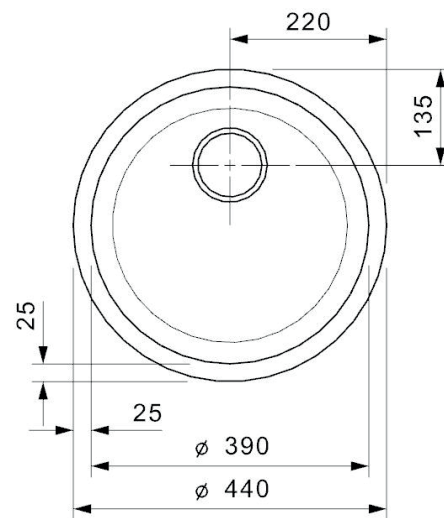

# L18 390 køkkenvask Udskæringsmål

Varenr.: R26076

Godstykkelse: 0,8 mm  
Min. skabsbredde: 450 mm

Fikseringsclips til nedfældning medfølger

# LAVABO®

UDSKÆRINGSMÅL Nedfældning  
AUSSPARURNG Einbau  
CUTOUT Normal instalation

UDSKÆRINGSMÅL Planlimning  
AUSSPARURNG Flächenbündig  
CUTOUT Flush mount